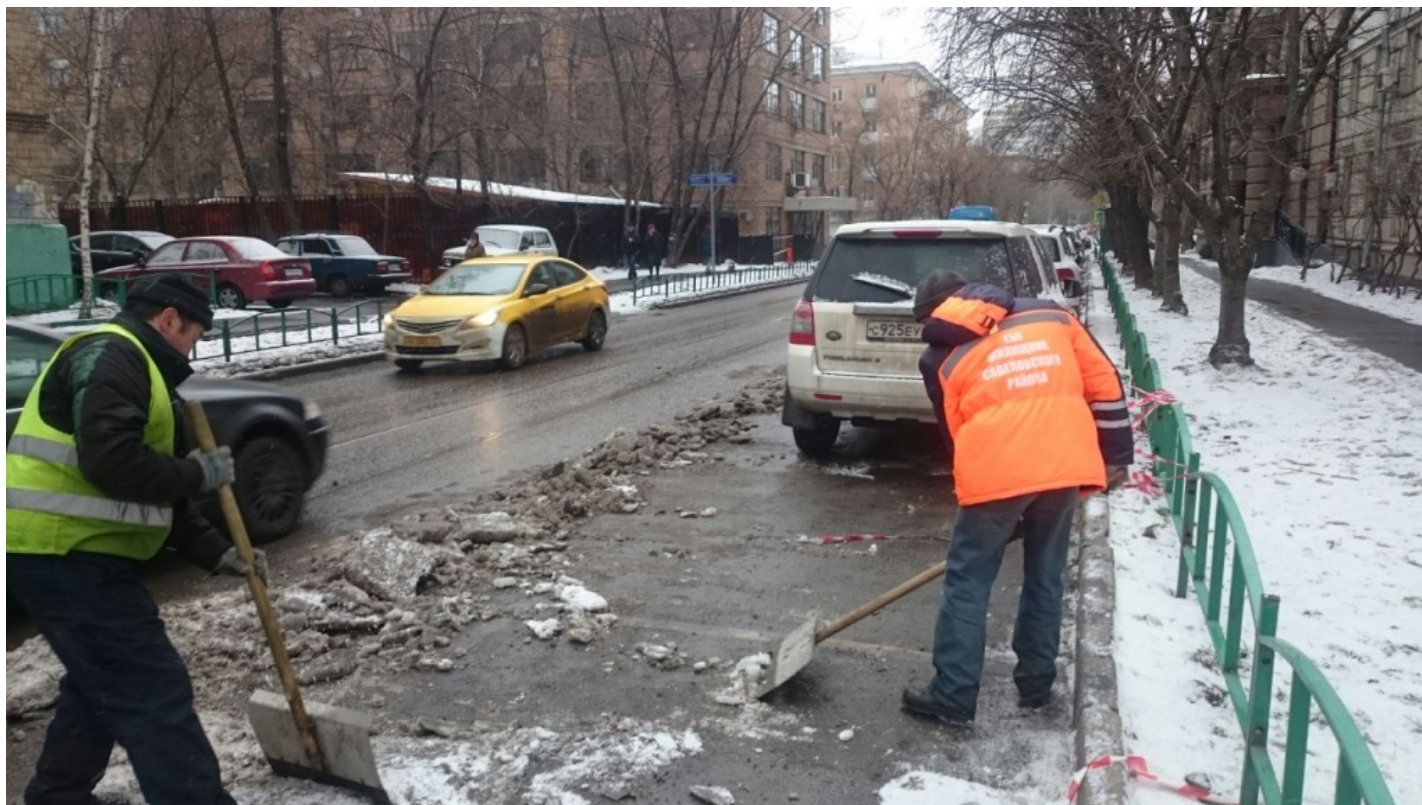

Уборка парковок в Савеловском районе города Москвы

28.11.2016

Парковочные места на Мирском переулке в Савеловском районе города Москвы, силами ГБУ «Жилищник Савеловского района», зачищены от снега и наледи. Вначале посредством ручной силы, весь снег и лед выгребаются на проезжую часть, после чего погрузчик вывозит снег на снегоплавильную станцию. Таким образом, парковаться в Савеловском районе города Москвы становится удобно и безопасно.