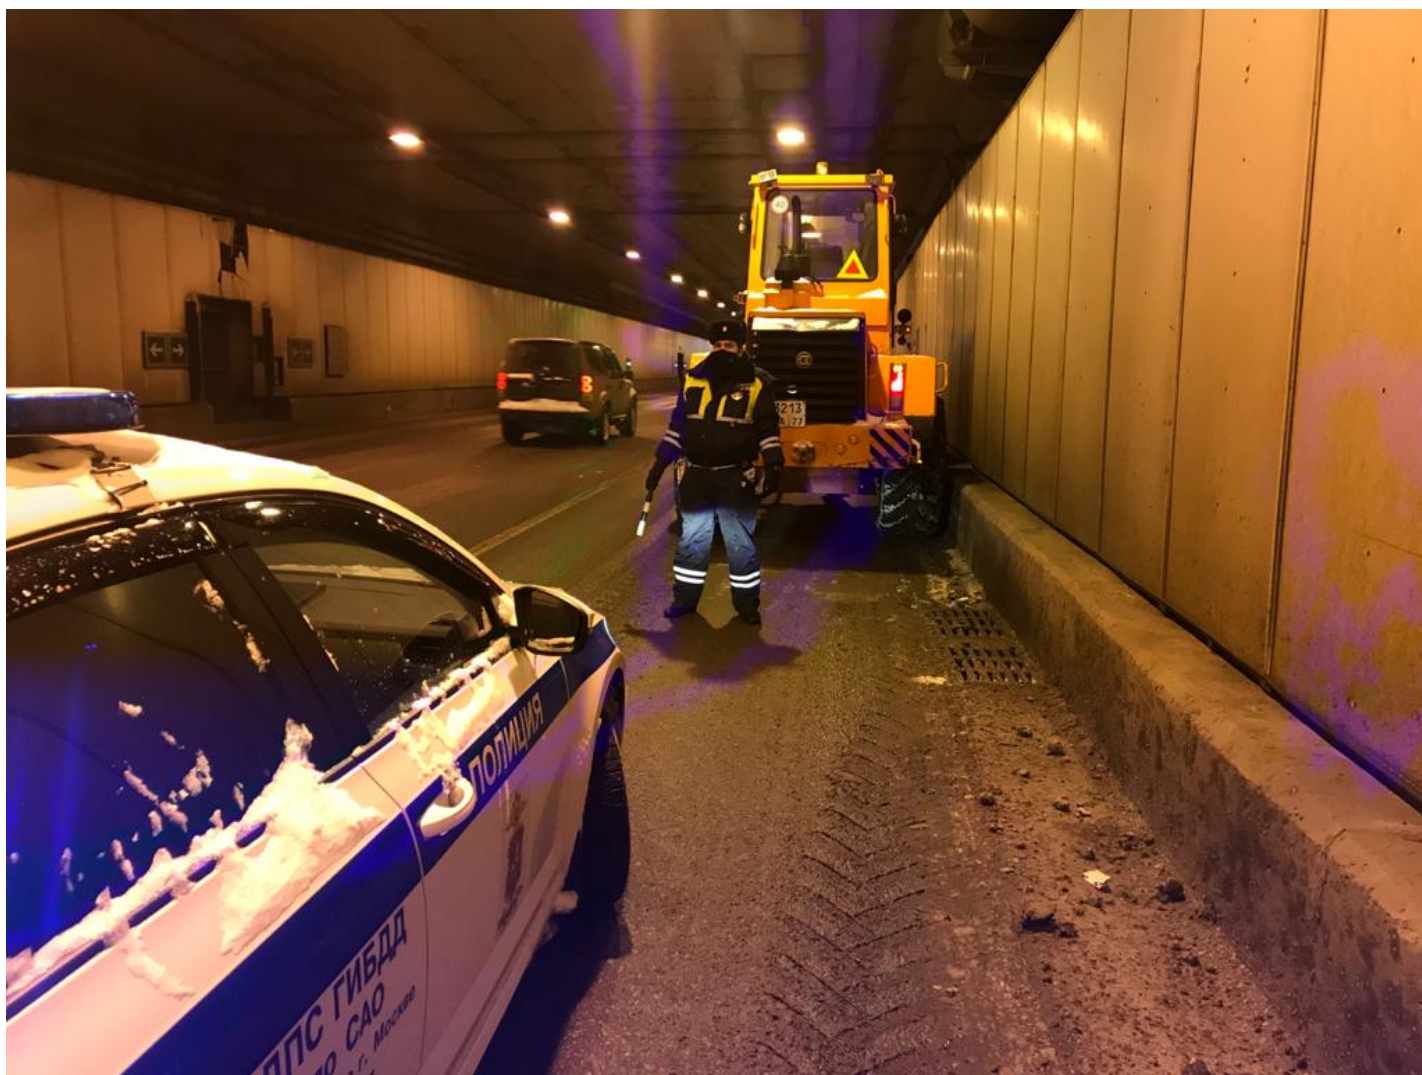

Госавтоинспекция Севера Москвы призывает водителей к внимательности на дорогах из-за непогоды

15.01.2021

В связи со сложными метеоусловиями ГИБДД Северного округа Москвы напоминает всем водителям о необходимости быть предельно внимательными при выборе скоростного режима, соблюдать безопасную дистанцию, избегать резкого торможения, строго выполнять предписания дорожных знаков, требования и указания сотрудников дорожно-патрульной службы.

Госавтоинспекция УВД по САО призывает водителей серьезно относиться к требованиям Правил дорожного движения и помнить о том, что безопасность на дорогах зависит не только от своевременных действий коммунальных и экстренных служб города в случае осложнения дорожной обстановки, но в большей степени от ответственности водителей и их правильных действий на дороге.

В целях стабилизации дорожно-транспортной ситуации и обеспечения контроля за состоянием проезжей части сотрудники ГИБДД города Москвы ориентированы на оказание всесторонней помощи участникам движения.

Пресс-служба УВД по САО

(495) 601-03-29

Адрес страницы: <http://savelovskiy.mos.ru/ads/detail/9644476.html>

[Управа Савеловского района города Москвы](#)